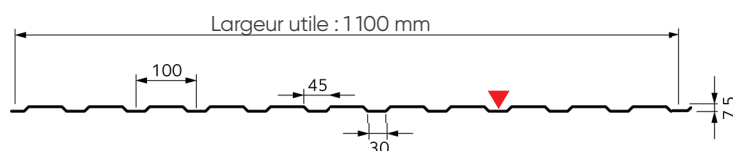

Trapeza® 11.100.8

Plaque nervurée pour habillage, cloison et pare-pluie

Haironville (FR)

- Des longueurs plus courtes, jusqu'à 200 mm, sont disponibles sur demande.
- Longueur minimale 1 800 mm / Longueur maximale 11 000 mm
- Longueur maximale conseillée en pose horizontale: 8 000 mm
- Epaisseur minimale en pose horizontale: 0,75 mm

Masse surfacique

Epaisseur (mm)	0,63	0,75	0,88	1,00
Masse (kg/m ²)	5,33	6,34	7,44	8,45

Recouvrement
Pour une utilisation
en habillage ou peau
intermédiaire
d'un complexe
thermo-acoustique.

Tableau des charges maximales admissibles en kN/m² en fonction des portées d'utilisation

Pour une pose en simple peau horizontale, la portée est limitée à 1,5 m.
Pour une pose en double peau la portée est limitée à 1,5 m.

PV Veritas DLC L7 85 494		2 APPUIS		Portée (m)	3 APPUIS		
		Epaisseur (mm)			Epaisseur (mm)		
		0,63	0,75		0,63	0,75	
Simple & double peau	Pression	0,82	0,98	≤ 1,00	1,56	1,85	Pression
	Dépression	1,08	1,28		1,13	1,35	Dépression
	Pression	0,73	0,87	1,05	1,36	1,62	Pression
	Dépression	0,91	1,08		1,04	1,24	Dépression
	Pression	0,66	0,79	1,10	1,19	1,42	Pression
	Dépression	0,77	0,92		0,96	1,14	Dépression
	Pression	0,60	0,71	1,15	1,06	1,26	Pression
	Dépression	0,66	0,79		0,89	1,06	Dépression
	Pression	0,54	0,64	1,20	0,94	1,12	Pression
	Dépression	0,57	0,68		0,83	0,98	Dépression
	Pression	0,46	0,55	1,25	0,84	1,00	Pression
	Dépression	0,52	0,62		0,77	0,92	Dépression
	Pression		0,47	1,30	0,75	0,90	Pression
	Dépression		0,57		0,72	0,85	Dépression
	Pression			1,40	0,61	0,73	Pression
	Dépression				0,63	0,75	Dépression
Pression			1,50	0,51	0,61	Pression	
Dépression				0,56	0,66	Dépression	
Simple peau	Pression			1,60		0,51	Pression
	Dépression					0,56	Dépression